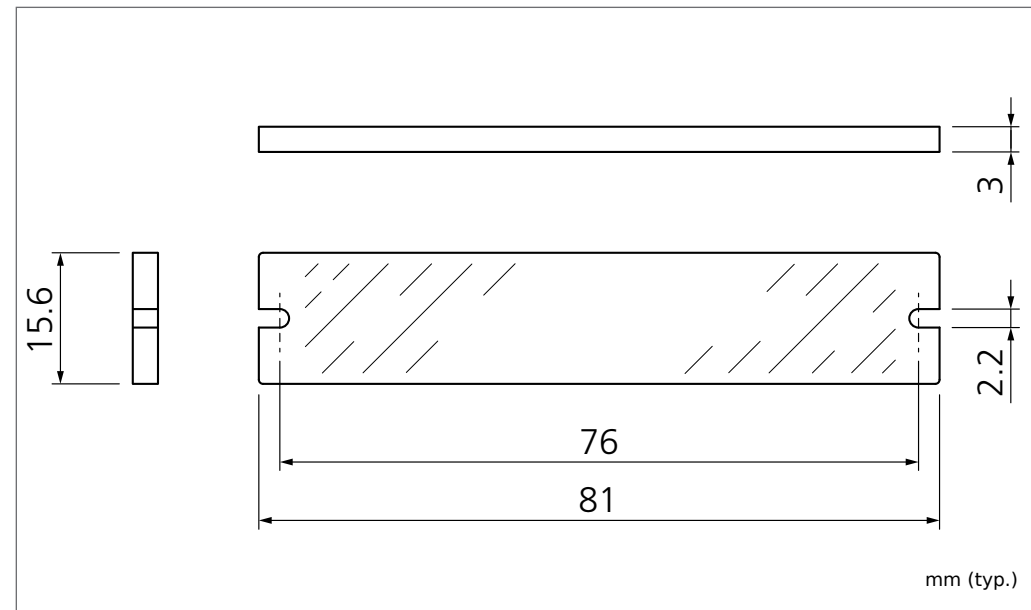

207675

Technische Daten (typ.)	Technical data (typ.)	Caractéristique techniques	+20°C, 24V DC
Leuchtfläche	Illuminated area	Surface d'éclairage	65 mm
Für	For	Pour	Aufsichtbeleuchtungen BE 1-A65 .../Barlights BE 1-A65 .../Barre d'éclairage BE 1-A65 ...
Material	Material	Matériau	PMMA